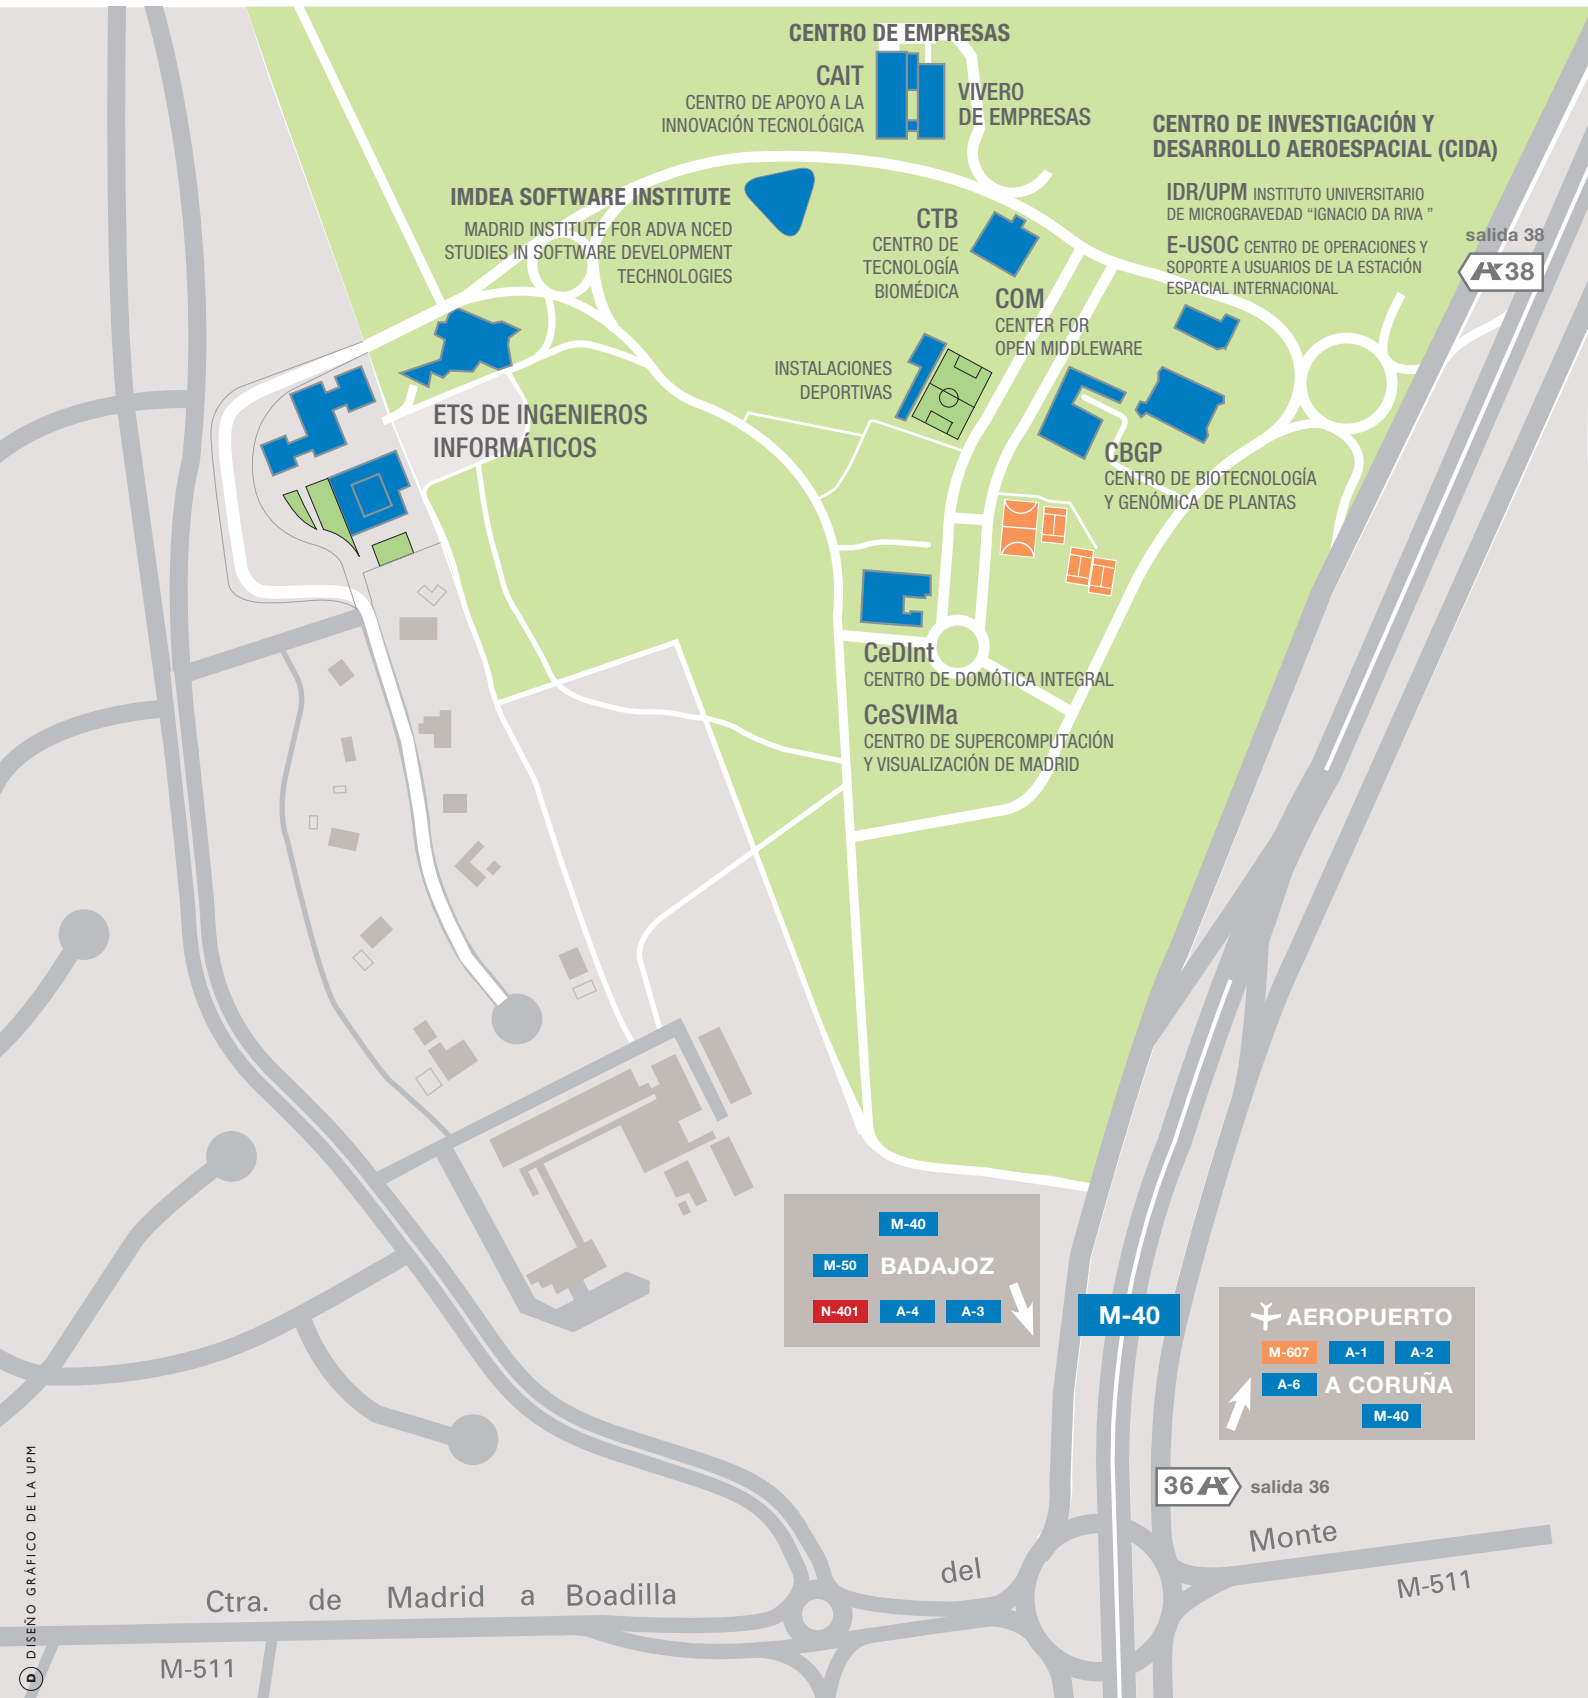

# CAMPUS DE EXCELENCIA INTERNACIONAL DE MONTEGANCEDO

PARQUE CIENTÍFICO Y TECNOLÓGICO  
UNIVERSIDAD POLITÉCNICA DE MADRID

## PLANO DE ACCESO

© DISEÑO GRÁFICO DE LA UPM